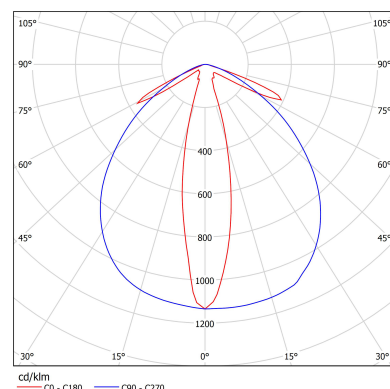

ТЕХНИЧЕСКИЕ ХАРАКТЕРИСТИКИ

Потребляемая мощность	33 Вт
Световой поток светильника	4 257 Лм
Индекс цветопередачи	Ra>80
Кривая силы света	специальная 25x100°
Цветовая температура	4700-5300 К
Степень защиты корпуса	IP66
Температура эксплуатации	-40 ÷ +50 °C
Вид климатического исполнения	У2
Габариты	80x900x60 мм
Вес	1,8 кг
Гарантийный срок	5 лет