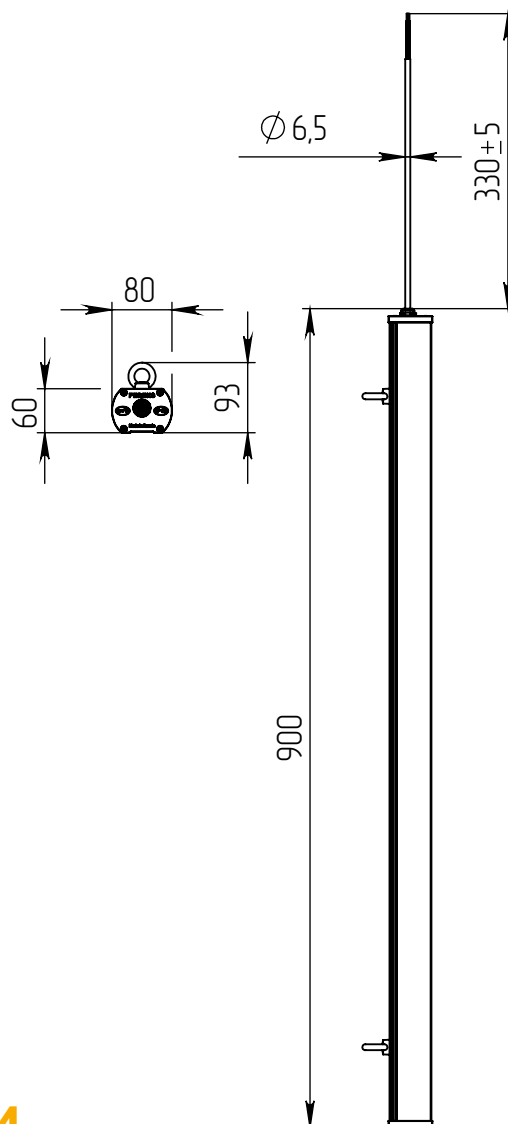

ТЕХНИЧЕСКИЕ ХАРАКТЕРИСТИКИ

Потребляемая мощность	33 Вт
Световой поток светильника	4 257 Лм
Индекс цветопередачи	Ra>80
Кривая силы света	специальная 25x100°
Цветовая температура	4700-5300 К
Степень защиты корпуса	IP66
Температура эксплуатации	-40 ÷ +50 °C
Вид климатического исполнения	У2
Габариты	80x900x60 мм
Вес	1,8 кг
Гарантийный срок	5 лет